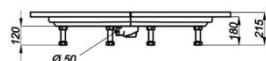

900×900×2290

длина ширина высота

орион 1

- Поддон душевой "орион"
- Передние стёкла
- Двери

орион 2

- Поддон душевой "орион"
- Передние стёкла
- Двери
- Задние стенки (белые или графит)

орион 3

- Поддон душевой "орион"
- Передние стёкла
- Двери
- Задние стенки (белые или графит)
- Крыша

орион

Длина	900 мм
Ширина	900 мм
Высота душевой кабины	2290 мм