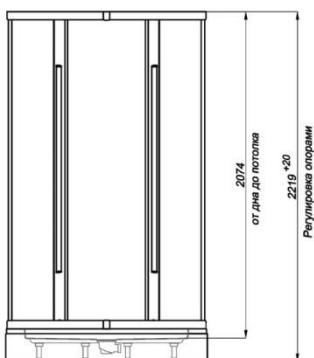

900×900×2290

длина ширина высота

орион 1

- Поддон душевой "орион"
- Передние стёкла
- Двери

орион 2

- Поддон душевой "орион"
- Передние стёкла
- Двери
- Задние стенки (белые или графит)

орион 3

- Поддон душевой "орион"
- Передние стёкла
- Двери
- Задние стенки (белые или графит)
- Крыша

орион

Длина	900 мм
Ширина	900 мм
Высота душевой кабины	2290 мм