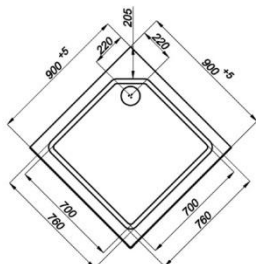

900×900×2290

длина ширина высота

орион 1

- Поддон душевой "орион"
- Передние стёкла
- Двери

орион 2

- Поддон душевой "орион"
- Передние стёкла
- Двери
- Задние стенки (белые или графит)

орион 3

- Поддон душевой "орион"
- Передние стёкла
- Двери
- Задние стенки (белые или графит)
- Крыша

орион

Длина	900 мм
Ширина	900 мм
Высота душевой кабины	2290 мм