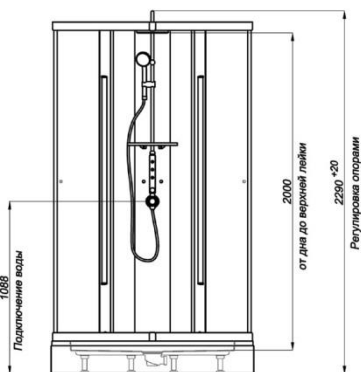

900×900×2290

длина ширина высота

орион 1

- Поддон душевой "орион"
- Передние стёкла
- Двери

орион 2

- Поддон душевой "орион"
- Передние стёкла
- Двери
- Задние стенки (белые или графит)

орион 3

- Поддон душевой "орион"
- Передние стёкла
- Двери
- Задние стенки (белые или графит)
- Крыша

орион

Длина	900 мм
Ширина	900 мм
Высота душевой кабины	2290 мм