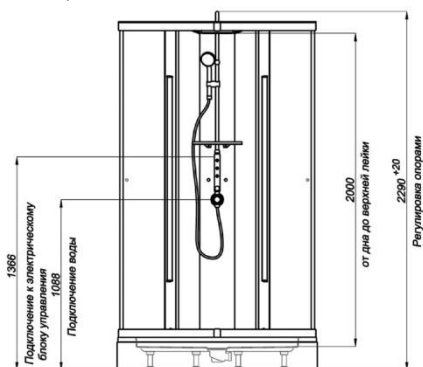

900×900×2290

длина ширина высота

орион 1

- Поддон душевой "орион"
- Передние стёкла
- Двери

орион 2

- Поддон душевой "орион"
- Передние стёкла
- Двери
- Задние стенки (белые или графит)

орион 3

- Поддон душевой "орион"
- Передние стёкла
- Двери
- Задние стенки (белые или графит)
- Крыша

орион

Длина	900 мм
Ширина	900 мм
Высота душевой кабины	2290 мм